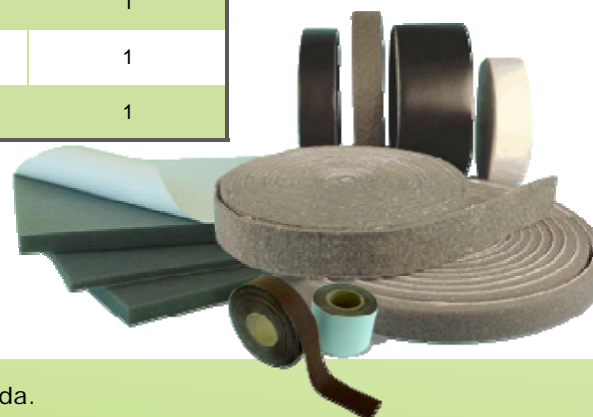

Cód.	FITAS E PLACAS DE VEDAÇÃO E PROTEÇÃO	ROLOS POR EMBALAGENS
2726	Feltro em Rolo - Cinza 1,5cm x 5 cm x 3 mm espessura - Auto adesiva	1
2727	Feltro em Rolo - Cinza 2,0 cm x 5 cm x 3 mm espessura - Auto adesiva	1
1669	Feltro em Rolo - Cinza 2,5 cm x 5 cm x 3 mm espessura - Auto adesiva	1
2728	Feltro em Rolo - Preto 1,5 cm x 5 cm x 3 mm espessura - Auto adesiva	1
2729	Feltro em Rolo - Preto 2,0 cm x 5 cm x 3 mm espessura - Auto adesiva	1
2730	Feltro em Rolo - Preto 2,5 cm x 5 cm x 3 mm espessura - Auto adesiva	1
2659	Fita feltro Branco 2,0 cm X 5 m x 2 mm espessura - Auto adesiva	1
2666	Fita feltro Branco 2,5 cm X 5 m x 2 mm espessura - Auto adesiva	1
2772	Fita feltro Cinza 2,0 cm X 5 m x 2 mm espessura (tipo "Bidim ") - Auto adesiva	1
2697	Fita PVC Preto 2,0 cm X 5 m x 2 mm espessura - Auto adesiva	1
2703	Fita PVC Preto 2,5 cm X 5 m x 2 mm espessura- Auto-adesiva	1
2765	Fita PVC Preto 2,0 cm X 5 m x 4 mm espessura - Auto-adesiva	1
2758	Fita PVC Antiderrapante p/ Tapetes, passadeiras, etc. Uso interno 5,0 cm x 5 m X 2 mm espessura - Auto-adesiva	1
2789	Fita PVC Branco 2,0 cm X 5 m x 2 mm espessura - Auto-adesiva	1
2796	Fita PVC Branco 2,5 cm X 5 m x 3 mm espessura - Auto-adesiva	1
2208	Fita PVC Cinza 2,0 cm X 5 m x 3 mm espessura - Auto adesiva	1
2215	Fita PVC Cinza 2,5 cm X 5 m x 3 mm espessura - Auto adesiva	1
2222	Fita PVC Cinza 5,0 cm X 5 m x 3 mm espessura - Auto adesiva	1
2239	Fita Espuma de Poliuretano 1,0 cm X 5 m x 5 mm espessura - Auto-adesiva	1
2673	Fita Espuma de Poliuretano 2,0 cm X 5 m x 5 mm espessura - Auto-adesiva	1
2680	Fita Espuma de Poliuretano 2,5 cm X 5 m x 5 mm espessura - Auto-adesiva	1
2899	Placa Espuma de Poliuretano 25 X 15 x 1 cm espessura - Auto-adesiva	1
2900	Placa Espuma de Poliuretano 25 X 15 x 2 cm espessura - Auto-adesiva	1
2673	Protetor para Notebook (Console, tela e Teclado) e outros 40 x 30 cm - PR	1